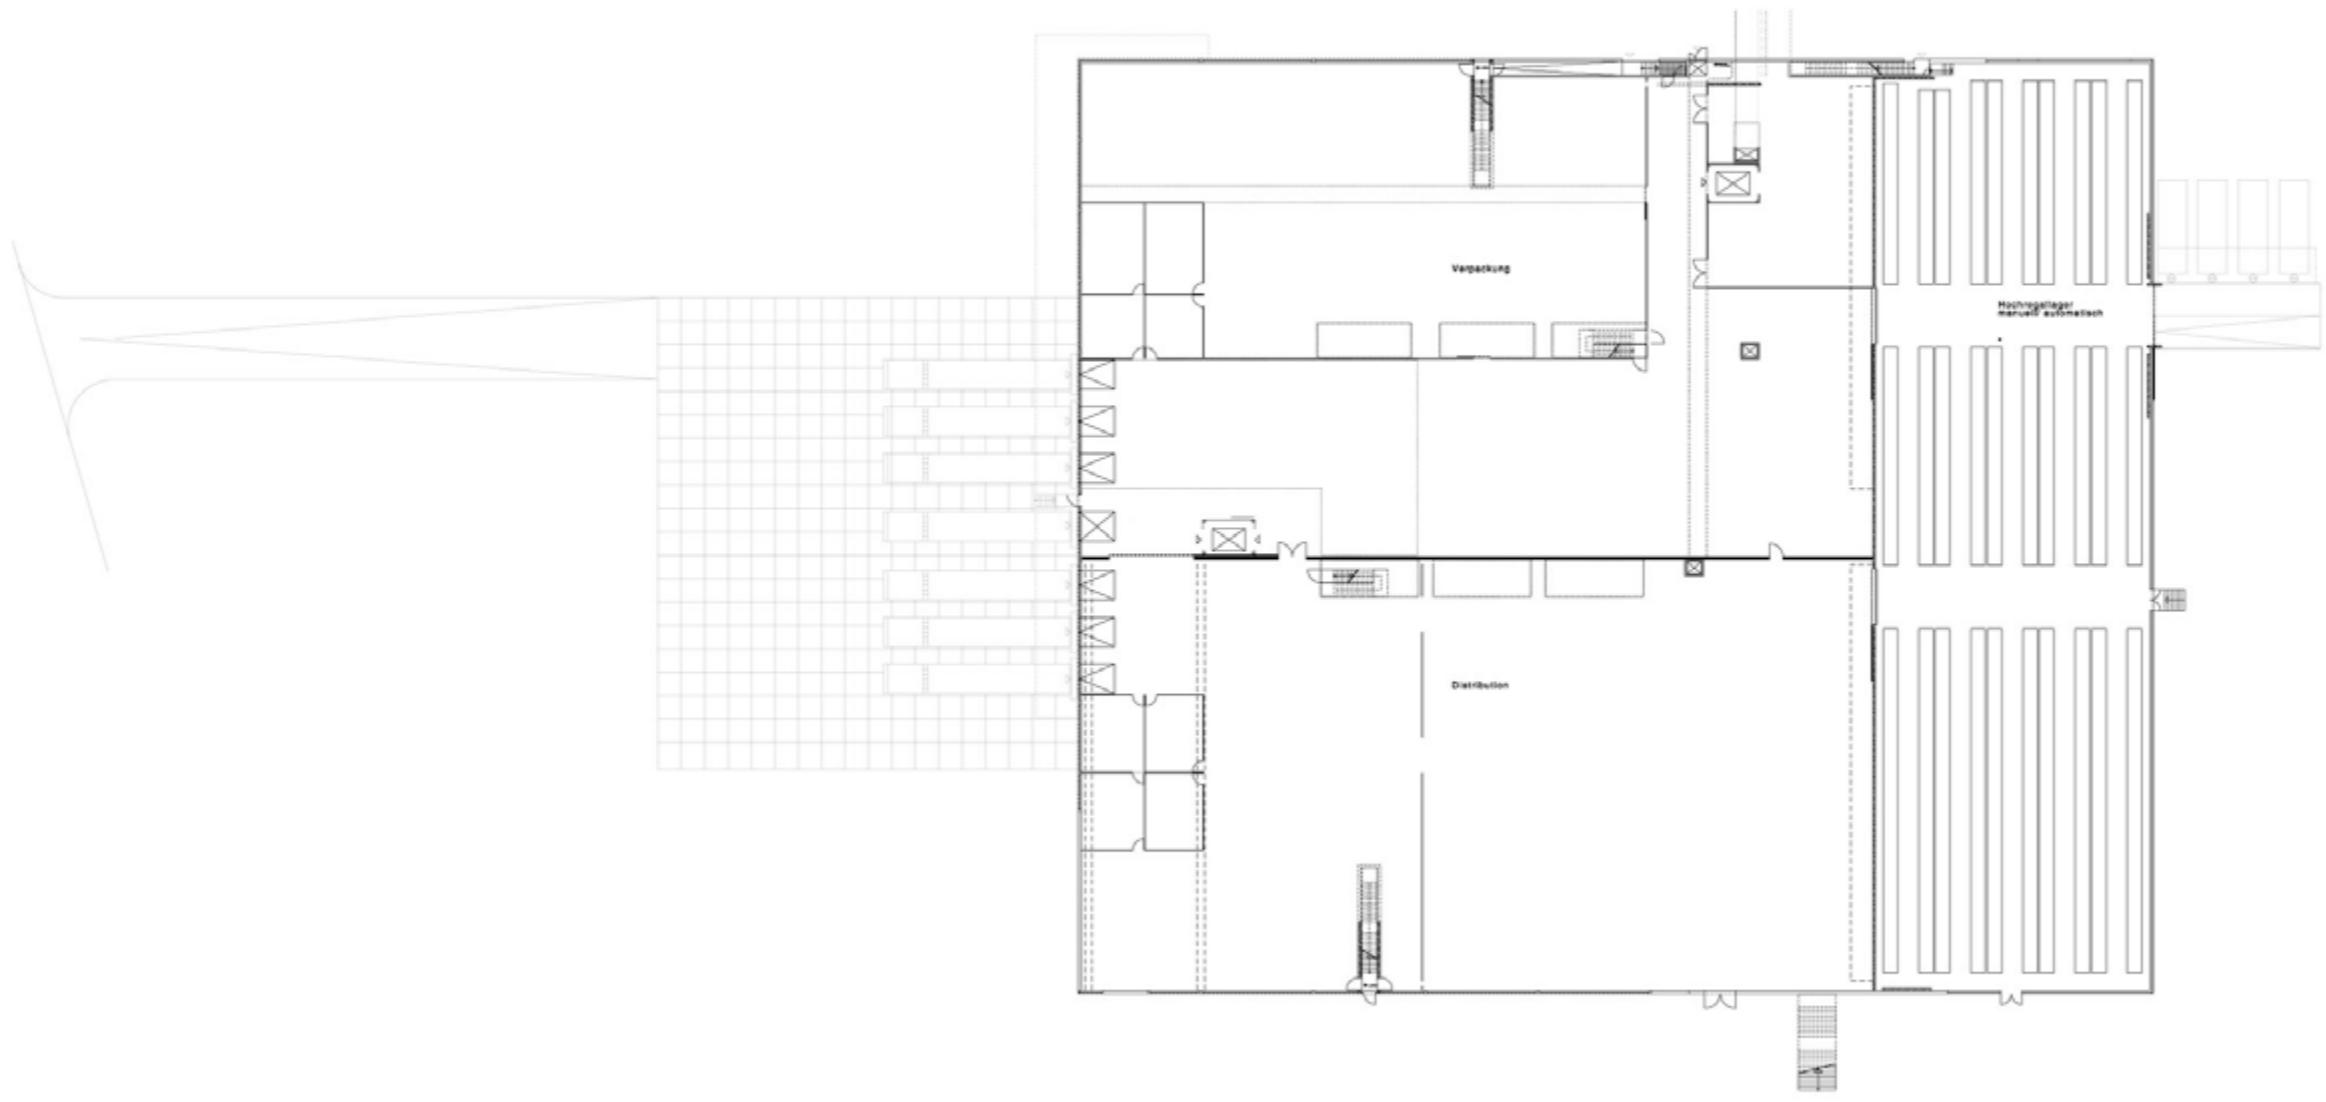

CARSTEN ROTH ARCHITEKT
LOGISTIKZENTRUM OPTIMAL MEDIA, RÖBEL - MECKLENBURG-VORPOMMERN

CARSTEN ROTH ARCHITEKT
LOGISTIKZENTRUM OPTIMAL MEDIA, RÖBEL - MECKLENBURG-VORPOMMERN