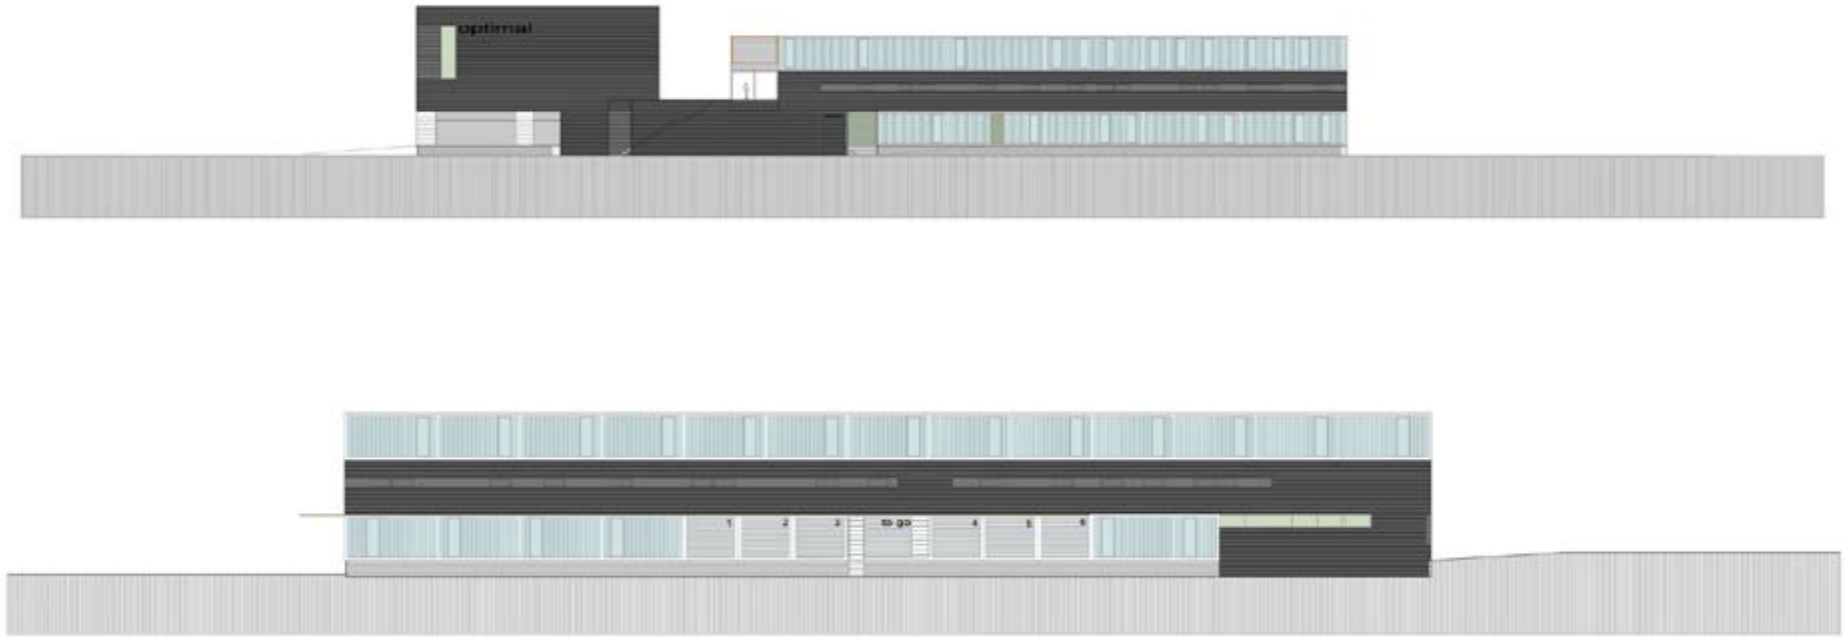

CARSTEN ROTH ARCHITEKT
LOGISTIKZENTRUM OPTIMAL MEDIA, RÖBEL - MECKLENBURG-VORPOMMERN

CARSTEN ROTH ARCHITEKT
LOGISTIKZENTRUM OPTIMAL MEDIA, RÖBEL - MECKLENBURG-VORPOMMERN