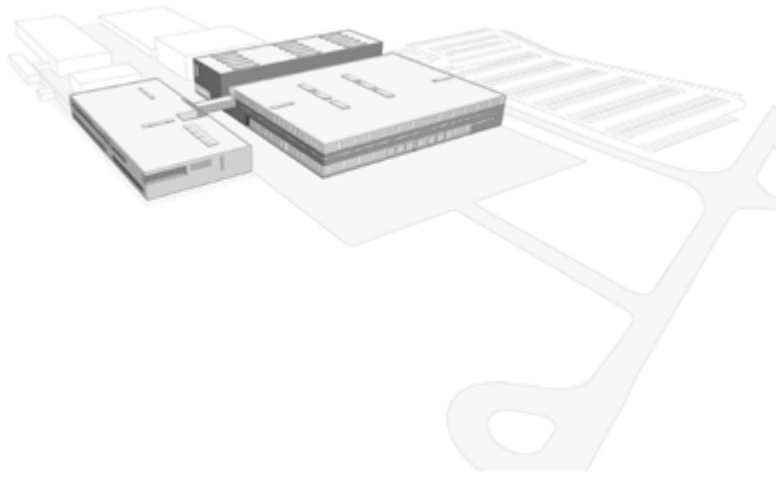

CARSTEN ROTH ARCHITEKT
LOGISTIKZENTRUM OPTIMAL MEDIA, RÖBEL - MECKLENBURG-VORPOMMERN

CARSTEN ROTH ARCHITEKT
LOGISTIKZENTRUM OPTIMAL MEDIA, RÖBEL - MECKLENBURG-VORPOMMERN