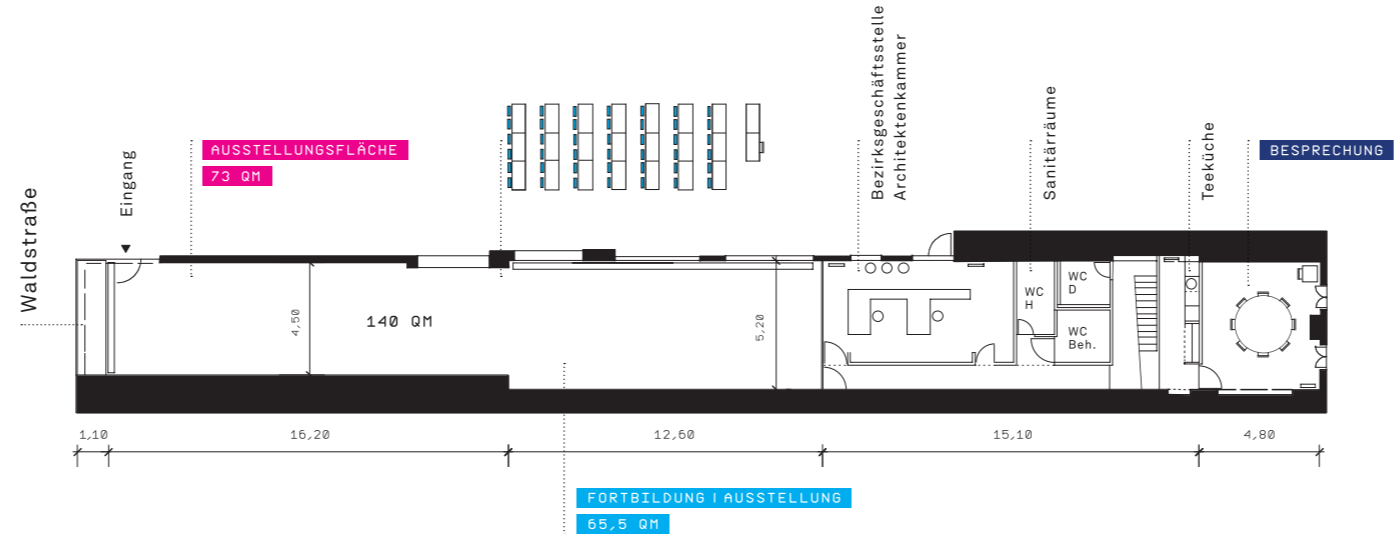

TREFFEN

F

ASF

Grundriss ASF

Hauptfläche
140 qm

Ausstattung
Mikrofonanlage
Overheadprojektor
Internetanschluss
Beamer
Laptop
Sanitärräume
Teeküche

F