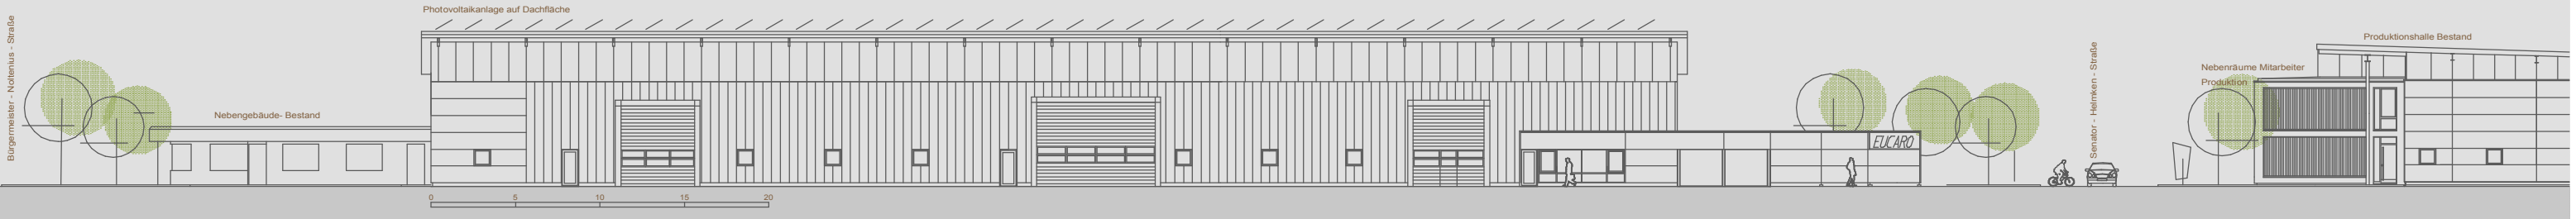

ARCHITEKTENGRUPPE ROSENGART + PARTNER GbR BREMEN

EUCARO Buntmetall GmbH, Bremen  
LAGEPLAN

EUCARO Buntmetall GmbH, Bremen  
Ostansicht - Zufahrt zur Anlieferung

ARCHITEKTENGRUPPE ROSENGART + PARTNER - BREMEN

# NEUBAU LAGERHALLE UND VERWALTUNGSGEBÄUDE DER EUCARO BUNTMETALL VERTRIEBS-GMBH

EUCARO Buntmetall GmbH, Bremen  
 Regelschnitt zweigeschossiger Verwaltungsbau im Holzbauweise