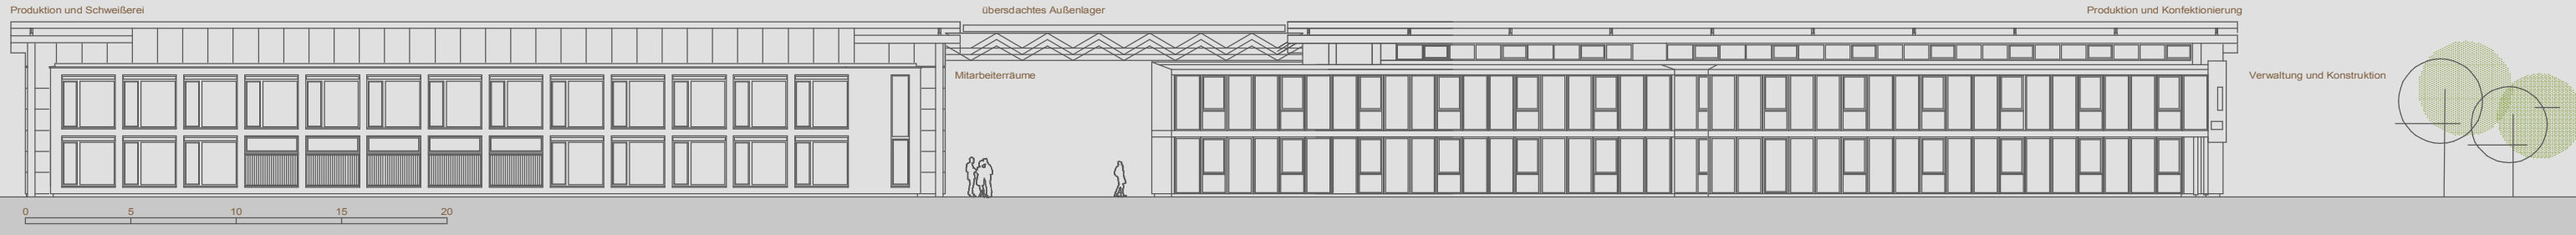

ARCHITEKTENGRUPPE ROSENGART + PARTNER GbR BREMEN

EUCARO Buntmetall GmbH, Bremen  
LAGEPLAN

EUCARO Buntmetall GmbH, Bremen  
Ostansicht - Zufahrt zur Anlieferung

ARCHITEKTENGRUPPE ROSENGART + PARTNER - BREMEN

# NEUBAU LAGERHALLE UND VERWALTUNGSGEBÄUDE DER EUCARO BUNTMETALL VERTRIEBS-GMBH

EUCARO Buntmetall GmbH, Bremen  
 Regelschnitt zweigeschossiger Verwaltungsbau im Holzbauweise