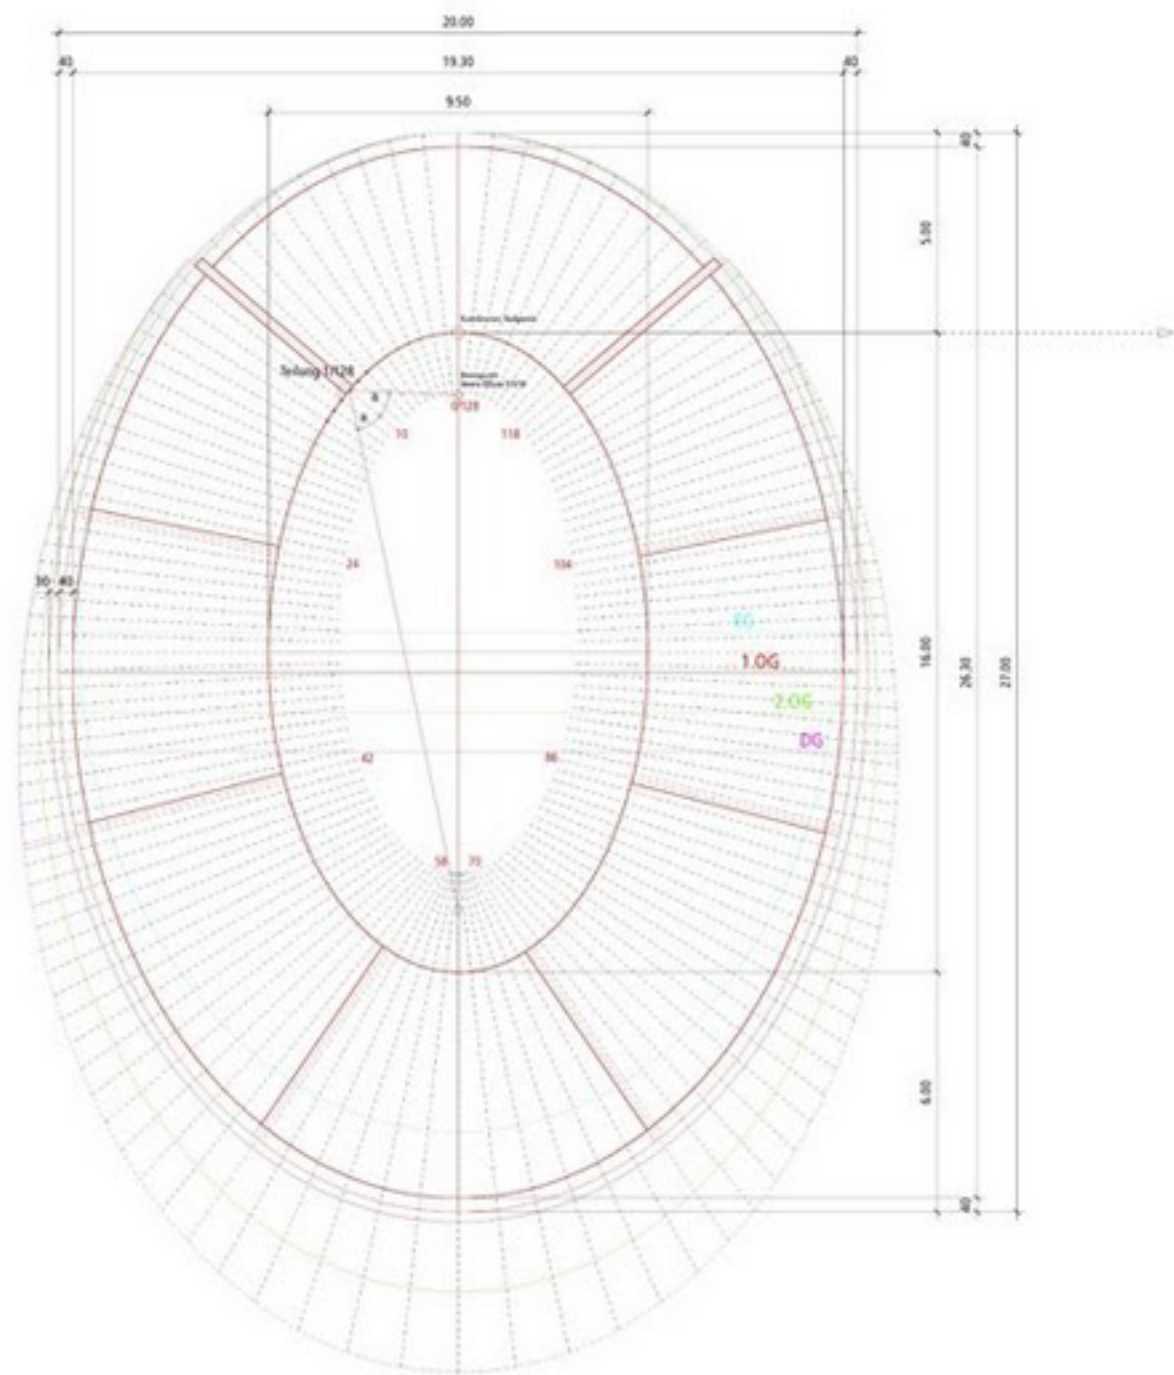

South Elevation

Süd Ansicht

Scale 1:250

M 1:250

camenzind evolution

0 2 4 6 8 10m

"Cocoon" Zurich, Switzerland

"Cocoon" Zürich, Schweiz

Ost Ansicht

M 1:250

camerainvolution

0 2 4 6 8 10m

"Cocoon" Zurich, Switzerland

"Cocoon" Zürich, Schweiz

North Elevation

Scale 1:250

Nord Ansicht

M 1:250

"cemenzinevolution"

0 2 4 6 8 10m

DRAWING.INDEX

COCOON, SEEFELDSTRASSE 287, ZURICH

BITTE BEACHTEN:

COPYRIGHT