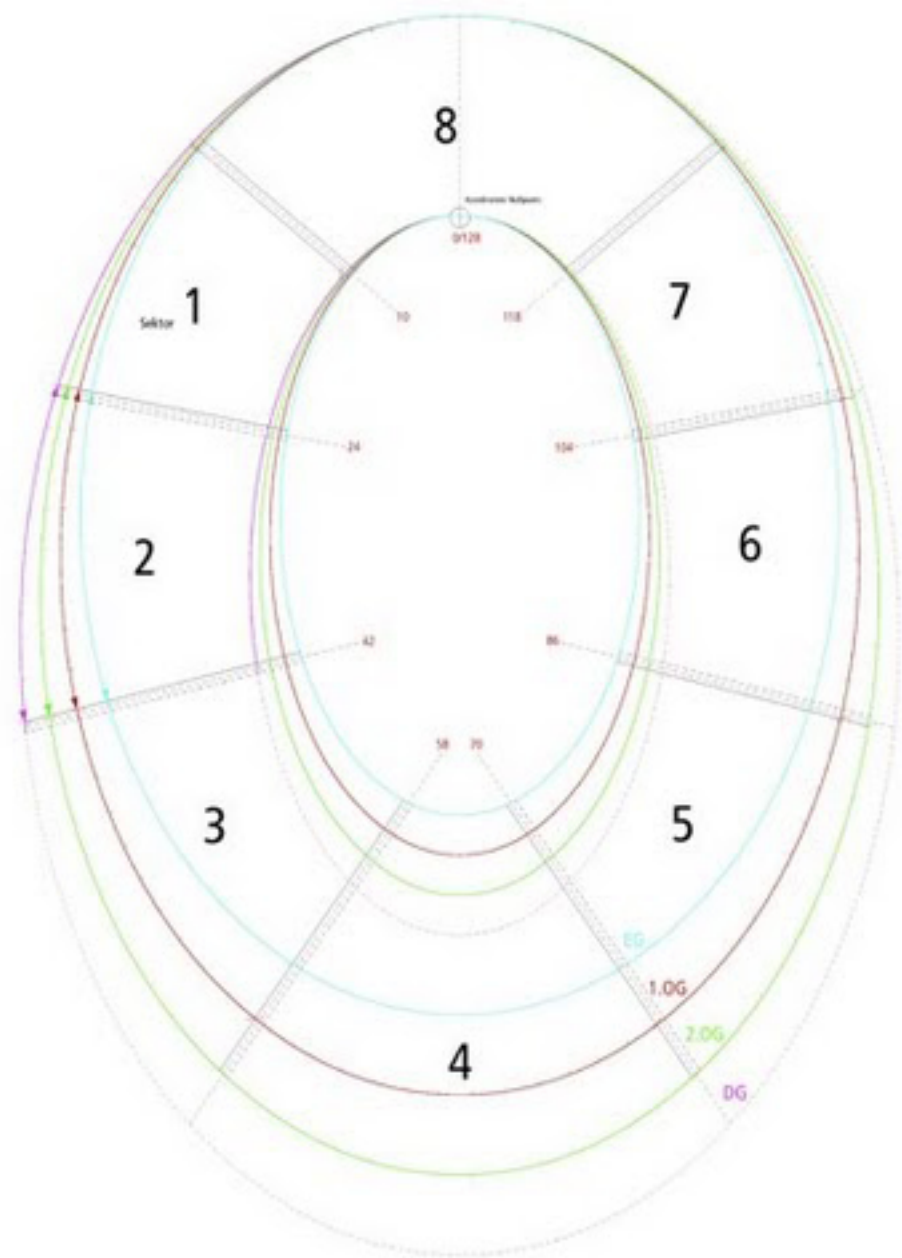

Ost Ansicht

M 1:250

camerainvolution

0 2 4 6 8 10m

"Cocoon" Zurich, Switzerland

"Cocoon" Zürich, Schweiz

North Elevation

Scale 1:250

Nord Ansicht

M 1:250

"cemenzinevolution"

0 2 4 6 8 10m

DRAWING.INDEX

COCOON, SEEFELDSTRASSE 287, ZURICH

BITTE BEACHTEN:

COPYRIGHT