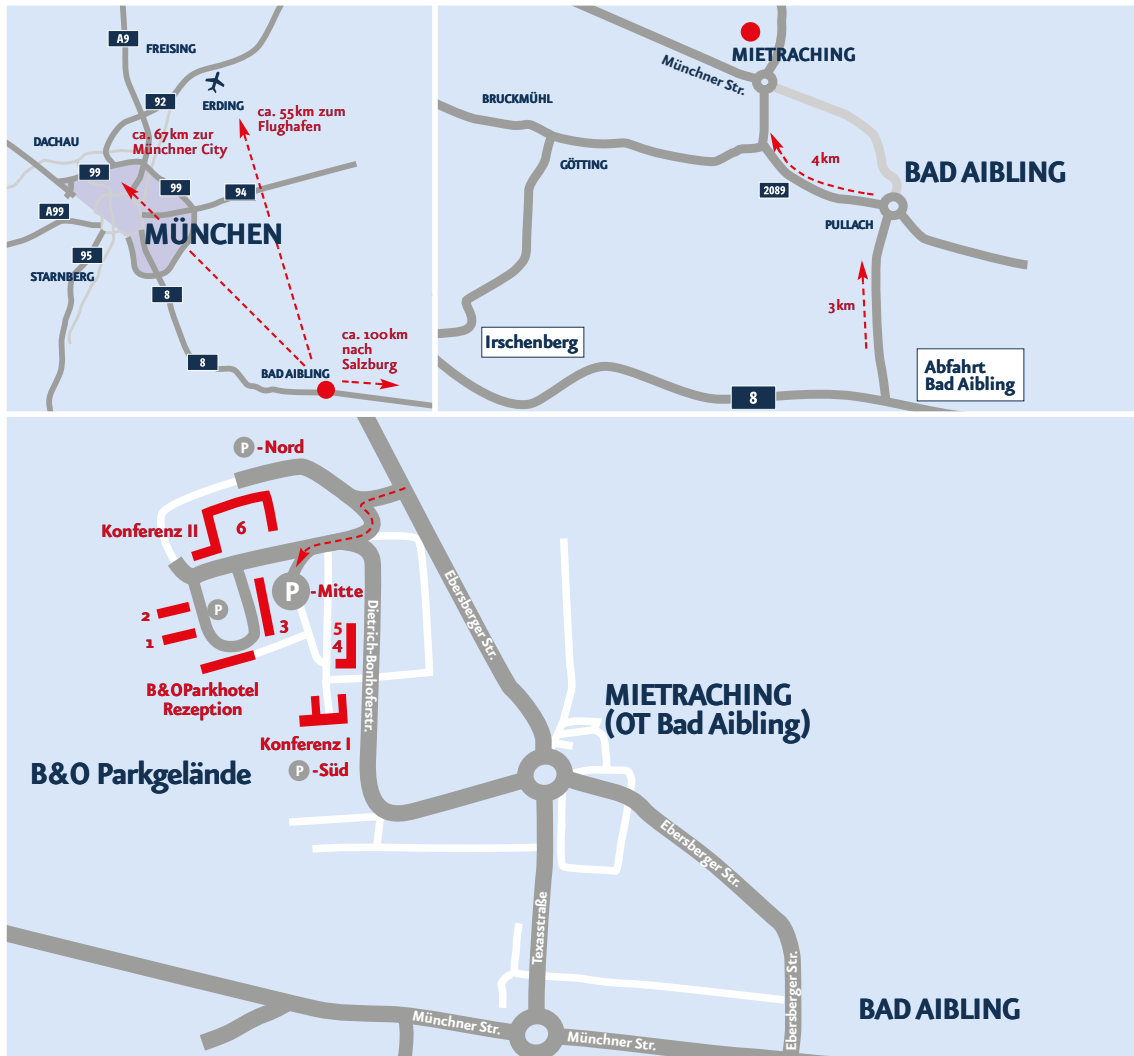

SO FINDEN SIE DAS B & O PARKHOTEL

WEGBESCHREIBUNG ÜBER DIE AUTOBAHN A8

- Autobahnausfahrt Bad Aibling
- dann links Richtung Bad Aibling
- am Kreisverkehr in Pullach 3. Ausfahrt Richtung München/Ebersberg/Bruckmühl
- durch eine Unterführung, über zwei Ampeln (geradeaus Richtung München/Ebersberg/Bruckmühl)
- am nächsten Kreisverkehr 2. Ausfahrt Richtung Ebersberg/Tuntenhausen/Schloss Maxlrain (Mietraching)
- nach ca. 900 m Kreisverkehr in der Ortsmitte Mietraching 2. Ausfahrt Richtung Schloss Maxlrain nehmen und ca. 250 m nach Ortsende links abbiegen auf das Parkgelände Nord
- auf dem B&O Gelände der Beschilderung folgen

B & O PARKHOTEL
Dietrich-Bonhoeffer-Straße 31
83043 Bad Aibling
Tel: + 49 8061 38999-0

GPS
N 47 53.105
E 11 59.243